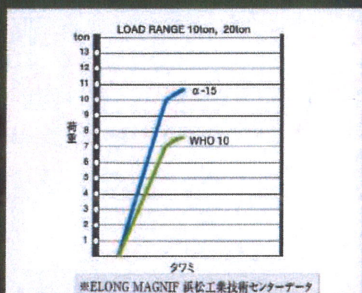

LINE UP and SPECIFICATIONS

ダブルフック "ストロンガー" DOUBLE HOOK "STRONGER"

標準カラー

オレンジ

	標準カラー	メーカー希望小売価格
WHO 05	オレンジ	¥3,200
WHO 10		¥3,500

WHO 10
(標準カラー/オレンジ)

ダブルフック "ストロンガー-α" DOUBLE HOOK "STRONGER-α"

標準カラー

オレンジ

赤

ピンク

クロームメッキ

	標準カラー	メーカー希望小売価格
α-15	●オレンジ ●赤 ●ピンク ●クロームメッキ	各¥7,000

α-15
(標準カラー/赤)

SPECIFICATIONS						
	荷重 (kg)	質量 (kg)	A 長さ (mm)	B 幅 (mm)	C 厚さ (mm)	変形荷重 (kg)
WHO 05	500	0.8	159	79.5	13	2,500
WHO 10	1,000	1.2	225	112	18.5	5,000
WHO 30	3,000	3.8	311	152	27	15,000
WHO 50	5,000	8.1	402	196	35	25,000
α-15	1,500	1.25	203	90	22	7,500