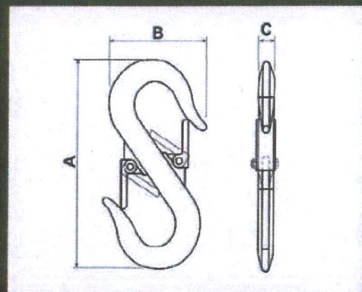

オレンジ

赤

ピンク

クロームメッキ

	標準カラー	メーカー希望小売価格
α-15	●オレンジ ●赤 ●ピンク ●クロームメッキ	各¥7,000

α-15
(標準カラー/赤)

SPECIFICATIONS						
	荷重 (kg)	質量 (kg)	A 長さ (mm)	B 幅 (mm)	C 厚さ (mm)	変形荷重 (kg)
WHO 05	500	0.8	159	79.5	13	2,500
WHO 10	1,000	1.2	225	112	18.5	5,000
WHO 30	3,000	3.8	311	152	27	15,000
WHO 50	5,000	8.1	402	196	35	25,000
α-15	1,500	1.25	203	90	22	7,500