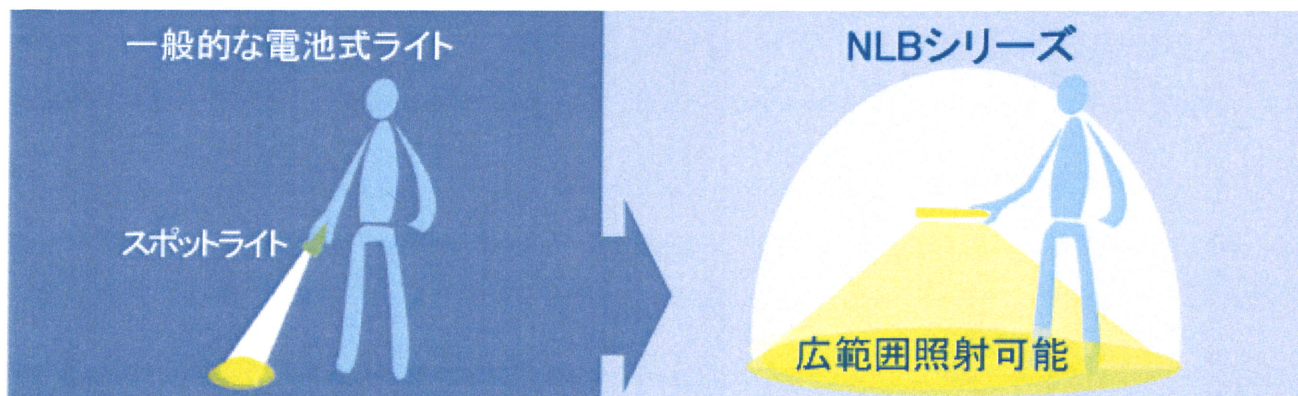

- ①ハンドルを装着してハンディライト 脱着して照明機器に変身！
- ②点滅機能(フラッシュ)付きで、停電時の非常灯としても使用可！
- ③カバーはポリカーボネート製で衝撃に強い（保護等級 IP65）

アウトドアに

作業照明として

型式/ 寸法(mm)	A
NLB03	205
NLB06	325

型式	消費電力	全光束	照度(0.5m)	充電時間	充電電圧	電源	点灯時間
NLB03V	3W	300 lm	320 lx	2.5時間	USB 5V/1A	リチウムイオン電池 3.7V/1850mA/h	2時間 (H) 5時間 (M)
NLB06V	5.4W	600 lm	640 lx	2.75時間	USB 5V/2A	リチウムイオン電池 3.7V/3700mA/h	12時間 (L)