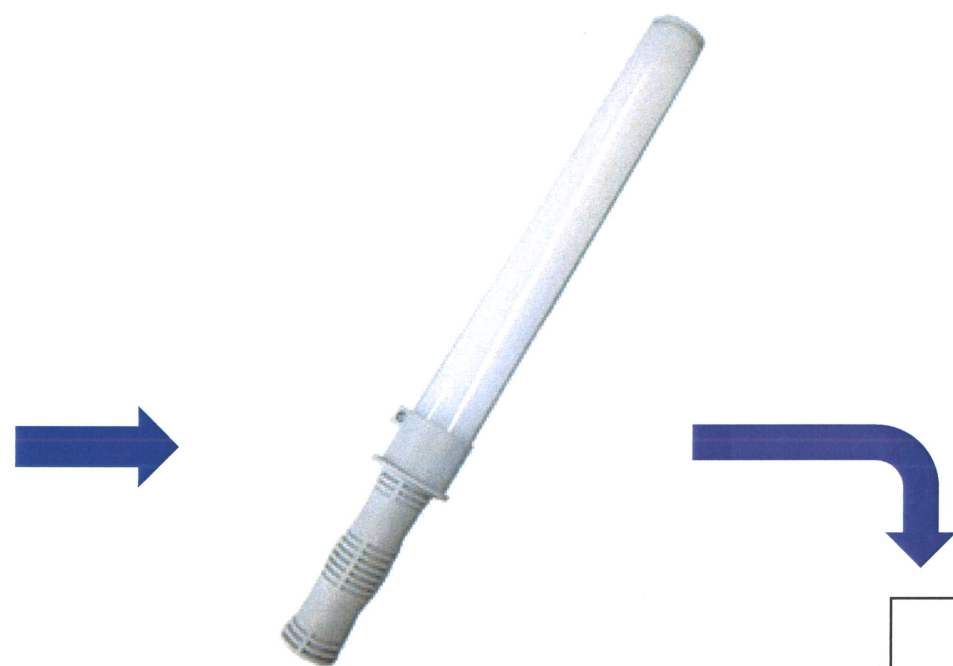

必見

☆軽作業の照明に活躍します！
☆災害時の非常灯にも、アウトドアでも重宝します！

ハンドル装着した本体

ハンドル裏面に磁石付き・充電アダプター付き

三段階調光機能

全灯(H)

1/2(M)

1/3(L)

- ①ハンドルを装着してハンディライト 脱着して照明機器に変身！
- ②点滅機能(フラッシュ)付きで、停電時の非常灯としても使用可！
- ③カバーはポリカーボネート製で衝撃に強い（保護等級 IP65）

アウトドアに

作業照明として

型式/ 寸法(mm)	A
NLB03	205
NLB06	325

型式	消費電力	全光束	照度(0.5m)	充電時間	充電電圧	電源	点灯時間
NLB03V	3W	300 lm	320 lx	2.5時間	USB 5V/1A	リチウムイオン電池 3.7V/1850mA/h	2時間 (H) 5時間 (M)
NLB06V	5.4W	600 lm	640 lx	2.75時間	USB 5V/2A	リチウムイオン電池 3.7V/3700mA/h	12時間 (L)