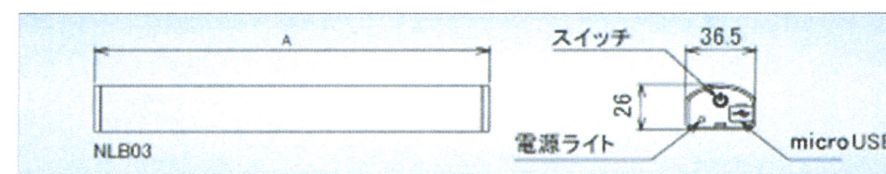

- ①ハンドルを装着してハンディライト 脱着して照明機器に変身！
- ②点滅機能(フラッシュ)付きで、停電時の非常灯としても使用可！
- ③カバーはポリカーボネート製で衝撃に強い（保護等級 IP65）

アウトドアに

作業照明として

型式/ 寸法(mm)	A
NLB03	205
NLB06	325

型式	消費電力	全光束	照度(0.5m)	充電時間	充電電圧	電源	点灯時間
NLB03V	3W	300 lm	320 lx	2.5時間	USB 5V/1A	リチウムイオン電池 3.7V/1850mA/h	2時間 (H) 5時間 (M)
NLB06V	5.4W	600 lm	640 lx	2.75時間	USB 5V/2A	リチウムイオン電池 3.7V/3700mA/h	12時間 (L)