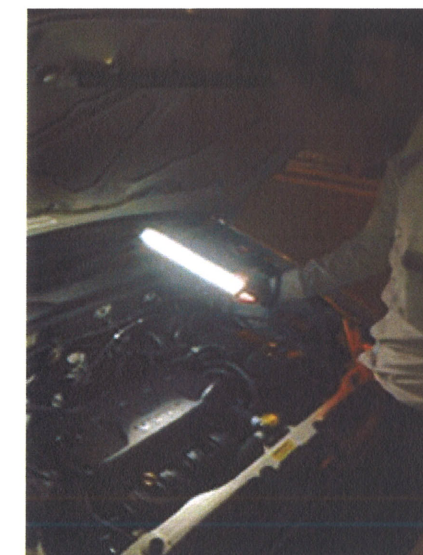

必見

☆軽作業の照明に活躍します！
☆災害時の非常灯にも、アウトドアでも重宝します！

ハンドル装着した本体

ハンドル裏面に磁石付き・充電アダプター付き

三段階調光機能

全灯(H)

1/2(M)

1/3(L)

- ①ハンドルを装着してハンディライト 脱着して照明機器に変身！
- ②点滅機能(フラッシュ)付きで、停電時の非常灯としても使用可！
- ③カバーはポリカーボネート製で衝撃に強い（保護等級 IP65）

アウトドアに

作業照明として

型式/ 寸法(mm)	A
NLB03	205
NLB06	325

型式	消費電力	全光束	照度(0.5m)	充電時間	充電電圧	電源	点灯時間
NLB03V	3W	300 lm	320 lx	2.5時間	USB 5V/1A	リチウムイオン電池 3.7V/1850mA/h	2時間 (H) 5時間 (M)
NLB06V	5.4W	600 lm	640 lx	2.75時間	USB 5V/2A	リチウムイオン電池 3.7V/3700mA/h	12時間 (L)