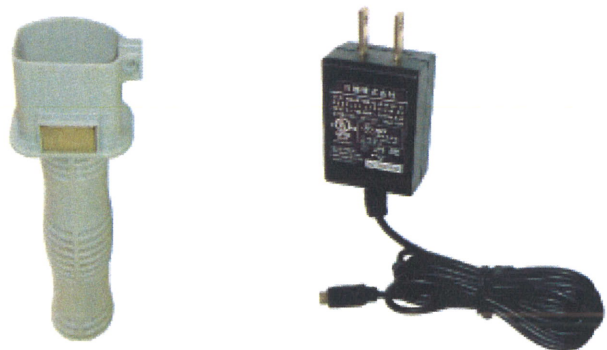

必見

☆軽作業の照明に活躍します！
☆災害時の非常灯にも、アウトドアでも重宝します！

ハンドル装着した本体

ハンドル裏面に磁石付き・充電アダプター付き

三段階調光機能

全灯(H)

1/2(M)

1/3(L)

- ①ハンドルを装着してハンディライト 脱着して照明機器に変身！
- ②点滅機能(フラッシュ)付きで、停電時の非常灯としても使用可！
- ③カバーはポリカーボネート製で衝撃に強い（保護等級 IP65）

アウトドアに

作業照明として

型式/ 寸法(mm)	A
NLB03	205
NLB06	325

型式	消費電力	全光束	照度(0.5m)	充電時間	充電電圧	電源	点灯時間
NLB03V	3W	300 lm	320 lx	2.5時間	USB 5V/1A	リチウムイオン電池 3.7V/1850mA/h	2時間 (H) 5時間 (M)
NLB06V	5.4W	600 lm	640 lx	2.75時間	USB 5V/2A	リチウムイオン電池 3.7V/3700mA/h	12時間 (L)