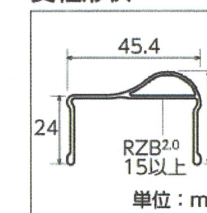

脚軽
BLACK

JIS 最大使用質量 100kg

踏ざん幅:55mm、開き止め取り付け位置より下:41mm

型式	天板高さ (m)	重量 (kg)	設置寸法(外寸)(cm)		収納寸法(外寸)(cm)			価格 (本体価格)
			全幅	奥行	全幅	奥行	高さ	
RZB ^{1.0} -06	0.60	2.5	43	49	43	17	64	¥12,000
RZB ^{1.0} -09	0.79	3.1	47	59	47	17	85	¥14,000
RZB ^{1.0} -12	1.09	3.9	52	75	52	17	116	¥17,000
RZB ^{1.0} -15	1.39	4.9	58	91	58	17	147	¥20,000
RZB ^{1.0} -18	1.69	5.9	63	107	63	17	177	¥23,000
RZB ^{1.0} -21	1.99	6.9	69	123	69	17	208	¥28,000

※梱包単位=2台。梱包単位割れの場合、運賃1,000円。

踏ざん形状

支柱形状

最大 30%
軽量化
(当社従来品比)

脚立オプション

カバー上部のポリエステル生地と突起には塩ビを使用。

室内作業でも、脚立で床や壁のキズをつけにくくする優れたものです。

材質：生地ポリエステル 底部突起：塩ビ