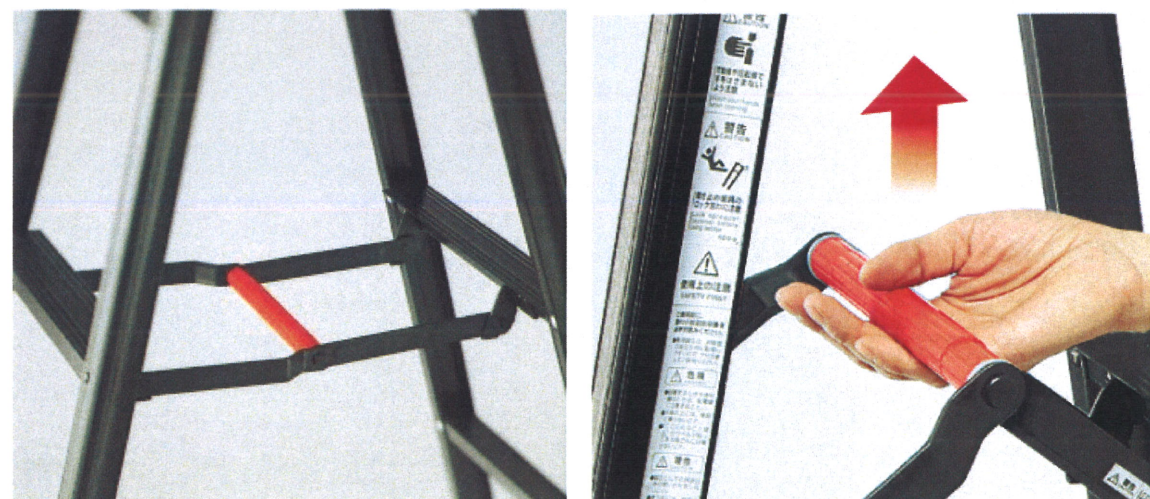

※梱包単位=2台。梱包単位割れの場合、運賃1,000円。

踏ざん形状

支柱形状

最大 30%
軽量化
(当社従来品比)

脚立オプション

カバー上部のポリエステル生地と突起には塩ビを使用。

室内作業でも、脚立で床や壁のキズをつけにくくする優れたものです。

材質：生地ポリエステル 底部突起：塩ビ

床を汚さず、キズつけない、すべりにくい

この突起部分が滑り止め効果を発揮!

黒

インテリアに調和するデザインで、空間に映える存在感。

スタイリッシュなブラックが脚軽シリーズに登場。