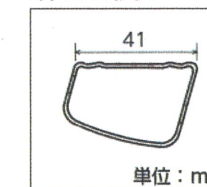

脚軽
BLACK

JIS 最大使用質量 100kg

踏ざん幅:55mm、開き止め取り付け位置より下:41mm

型式	天板高さ (m)	重量 (kg)	設置寸法(外寸)(cm)		収納寸法(外寸)(cm)			価格 (本体価格)
			全幅	奥行	全幅	奥行	高さ	
RZB ^{1.0} -06	0.60	2.5	43	49	43	17	64	¥12,000
RZB ^{1.0} -09	0.79	3.1	47	59	47	17	85	¥14,000
RZB ^{1.0} -12	1.09	3.9	52	75	52	17	116	¥17,000
RZB ^{1.0} -15	1.39	4.9	58	91	58	17	147	¥20,000
RZB ^{1.0} -18	1.69	5.9	63	107	63	17	177	¥23,000
RZB ^{1.0} -21	1.99	6.9	69	123	69	17	208	¥28,000

※梱包単位=2台。梱包単位割れの場合、運賃1,000円。

踏ざん形状

支柱形状

最大 30%
軽量化
(当社従来品比)

脚立オプション

カバー上部のポリエステル生地と突起には塩ビを使用。

室内作業でも、脚立で床や壁のキズをつけにくくする優れたものです。

材質：生地ポリエステル 底部突起：塩ビ