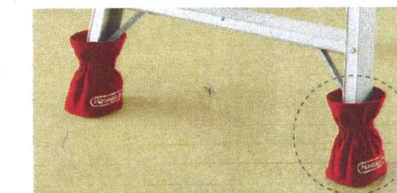

※梱包単位=2台。梱包単位割れの場合、運賃1,000円。

踏ざん形状

支柱形状

最大 30%
軽量化
(当社従来品比)

脚立オプション

カバー上部のポリエステル生地と突起には塩ビを使用。

室内作業でも、脚立で床や壁のキズをつけにくくする優れたものです。

材質：生地ポリエステル 底部突起：塩ビ

床を汚さず、キズつけない、すべりにくい

この突起部分が滑り止め効果を発揮!

黒

インテリアに調和するデザインで、空間に映える存在感。

スタイリッシュなブラックが脚軽シリーズに登場。